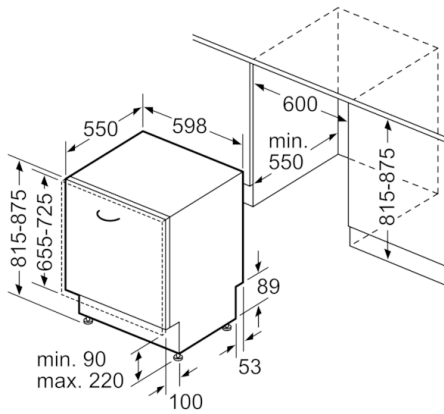

**Technische Daten**

Wasserverbrauch (l) :	9,5
Bauform :	Eingebaut
Höhe der Arbeitsplatte (mm) :	0
Abmessungen des Gerätes (mm) :	815 x 598 x 550
Nischenmaße (H x B x T) (mm) :	815-875 x 600 x 550
Tiefe Produkt bei geöffneter Tür (90°) (mm) :	1150
Höhenverstellbare Füße :	Ja - nur vorne
Höhenverstellung Füße maximal (mm) :	60
Verstellbarer Sockel :	Horizontal und Vertikal
Nettogewicht (kg) :	34,812
Bruttogewicht (kg) :	37,0
Anschlusswert (W) :	2400
Absicherung (A) :	10
Spannung (V) :	220-240
Frequenz (Hz) :	50; 60
Länge Anschlusskabel (cm) :	175
Steckerart :	Schuko-/Gardy.m.Erdung
Länge Zulaufschlauch (cm) :	165
Länge Ablaufschlauch (cm) :	190
EAN-Nummer :	4242005179534
Anzahl Maßgedecke :	14
Energieeffizienzklasse (2010/30/EC) :	A++
Jährlicher Energieverbrauch (kWh/annum) - neu (2010/30/EC) :	266,00
Energieverbrauch (kWh) :	0,93
Leistungsaufnahme im unausgeschalteten Zustand (W) (2010/30/EC) :	0,50
Energieverbrauch im ausgeschalteten Modus (W) - neu (2010/30/EC) :	0,50
Jährlicher Wasserverbrauch (l/annum) - neu (2010/30/EC) :	2660
Trocknungsklasse :	A
Vergleichsprogramm :	Eco
Programmdauer Vergleichsprogramm (min) :	295
Schallleistung (dB(A) re 1 pW) :	44
Art der Installation :	Vollintegrierbar

#### Korbsystem

- MaxFlex Korbsystem mit farbigen Touchpoints
- ExtraClean Zone
- VarioSchublade
- Höhenverstellbarer Oberkorb mit Rackmatic (3-stufig)
- Leichtlaufrollen im Oberkorb
- Komfortrollen im Unterkorb und der 3. Beladungsebene
- farbige Anti-Rutsch-Beschichtung im Oberkorb
- Korbstopper (Rack Stopper) gegen ein Überrollen des Unterkorbes
- Umklappbare Stachelreihen im Oberkorb (2x)
- Umklappbare Stachelreihen im Unterkorb (6x)
- Tassenablage im Oberkorb (2-teilig)
- Tassenablage im Unterkorb (2-teilig)

**Serie | 4, Vollintegrierter Geschirrspüler, 60  
cm  
SMV4HCX52E**

Maße in mm