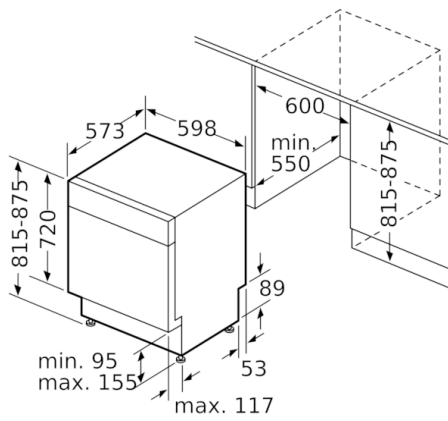

Anzeige und Bedienung

- Home Connect-fähig über WLAN
- Klartext-Beschriftung (englisch)
- Elektronische Restzeit-Anzeige in Minuten
- Startzeitvorwahl: 1-24 Stunden

Technische Informationen und Zubehör

- AquaStop: eine Bosch Garantie bei Wasserschäden – ein Geräteleben lang*
- Tastensperre
- Glasschutz-Technik
- Inkl. Sockelblech
- Salzeinfüllhilfe (Trichter)
- Inkl. Dampfschutz-Blech
- Gerätemaße (H x B x T): 81.5 cm x 59.8 cm x 57.3 cm

* Garantiebedingungen finden Sie unter <https://www.bosch-home.com/de/>

**Serie | 6, Unterbau-Geschirrspüler, 60 cm,
Edelstahl
SMU6ZCS09E**

Maße in mm