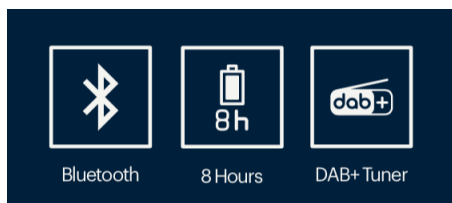

## BT LAUTSPRECHER BAND

- Optimale Kombination der Empfangstechnologien: Tragbarer Bluetooth Lautsprecher mit DAB+ und FM Radio (RDS).
- LCD Display mit variabler Helligkeitsbeleuchtung für die einfache und intuitive Bedienung.
- Dank des erweiterten Bluetooth-Abdeckungsbereichs, genießen Sie Ihre Lieblingsmusik bis zu einer Entfernung von 30 Metern Abstand zum Smartphone - ohne Unterbrechung.
- 5W RMS Gesamtausgangsleistung für kristallklaren Sound und starke Bässe dank der Dual Passiv-Radiatoren.

Model:	Farbe:	Bestellnummer.:	EAN Code:
GBT Band	Black	GLR7764	4013833042983
GBT Band	Green	GLR7765	4013833042990
GBT Band	Coffee	GLR7766	4013833043003