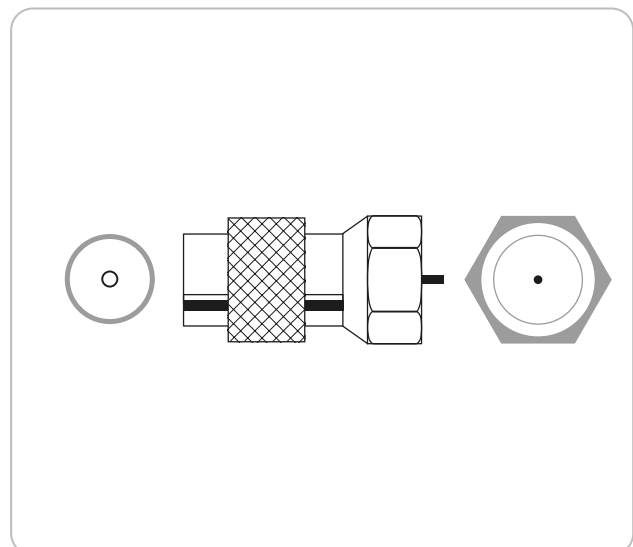

★★★
PROFESSIONAL

Adapter

F-Stecker > IEC Buchse

Dieser SCHWAIGER® Adapter dient dem Anschluss eines Antennenkabels mit IEC-Stecker an beispielsweise eine Antennendose mit F-Buchse. Die Veredelung mit Gold ermöglicht eine besonders gute Leitfähigkeit.

ARTIKEL INFORMATION

Artikel-Nr.
EAN

GOUST9300 537
4004005177480

Letzte Aktualisierung: 14.03.2016

LEISTUNGSMERKMALE (GOUST9300 537)

- Hochwertig mit Gold veredelt
- Beste Leitfähigkeit und minimaler Übertragungswiderstand durch vergoldete Kontakte

TECHNISCHE DATEN

Qualität	PROFESSIONAL
Anschlüsse	1x F-Stecker (schraubbar) 1x IEC Buchse
Farbe	Gold
Inhalt (Packung)	1
Verpackungsart	Schiebeblister SBL1S

Letzte Aktualisierung: 14.03.2016