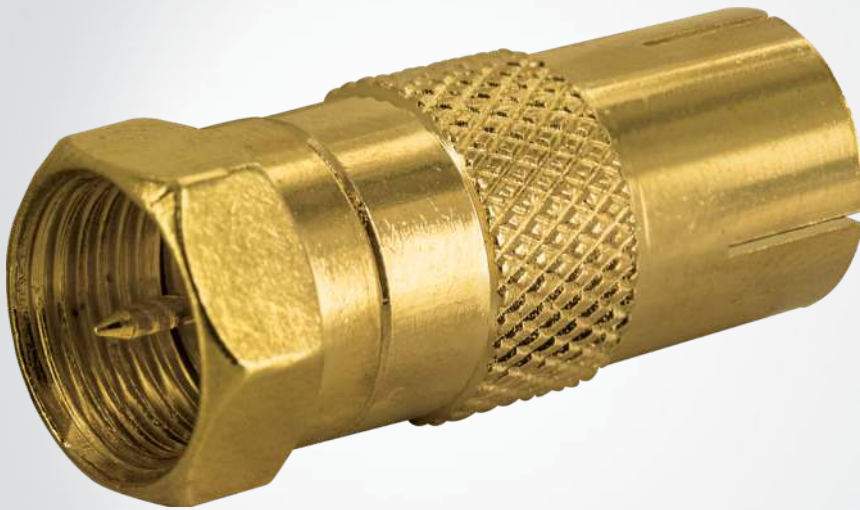

★★★
PROFESSIONAL

Adapter

F-Stecker > IEC Buchse

Dieser SCHWAIGER® Adapter dient dem Anschluss eines Antennenkabels mit IEC-Stecker an beispielsweise eine Antennendose mit F-Buchse. Die Veredelung mit Gold ermöglicht eine besonders gute Leitfähigkeit.

ARTIKEL INFORMATION

Artikel-Nr.
EAN

GOUST9300 537
4004005177480

Letzte Aktualisierung: 14.03.2016

LEISTUNGSMERKMALE (GOUST9300 537)

- Hochwertig mit Gold veredelt
- Beste Leitfähigkeit und minimaler Übertragungswiderstand durch vergoldete Kontakte

TECHNISCHE DATEN

Qualität	PROFESSIONAL
Anschlüsse	1x F-Stecker (schraubbar) 1x IEC Buchse
Farbe	Gold
Inhalt (Packung)	1
Verpackungsart	Schiebeblister SBL1S

Letzte Aktualisierung: 14.03.2016