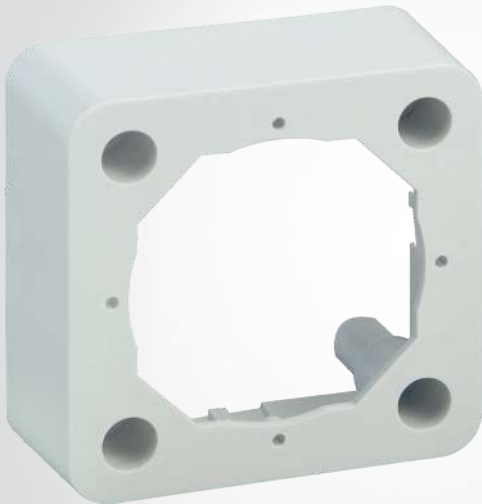

☆☆☆
STANDARD

Aufputzkasten (75 mm)

Der SCHWAIGER® Aufputzkasten für Antennen- oder SAT-Dosen in stabiler Bauweise ist für die besonders einfache Montage konzipiert.

ARTIKEL INFORMATION

Artikel-Nr.
EAN

APKS 532
4004005203134

Letzte Aktualisierung: 14.03.2016

TECHNISCHE DATEN

Qualität	STANDARD
Montageart	Aufputz
Passend für	alle Antennen- und SAT-Anschlussdosen
Farbe	Weiß
Abmessung (Breite)	75 mm
Abmessung (Höhe)	75 mm
Abmessung (Tiefe)	26 mm
Verpackungsart	Schweißblisten SBL07